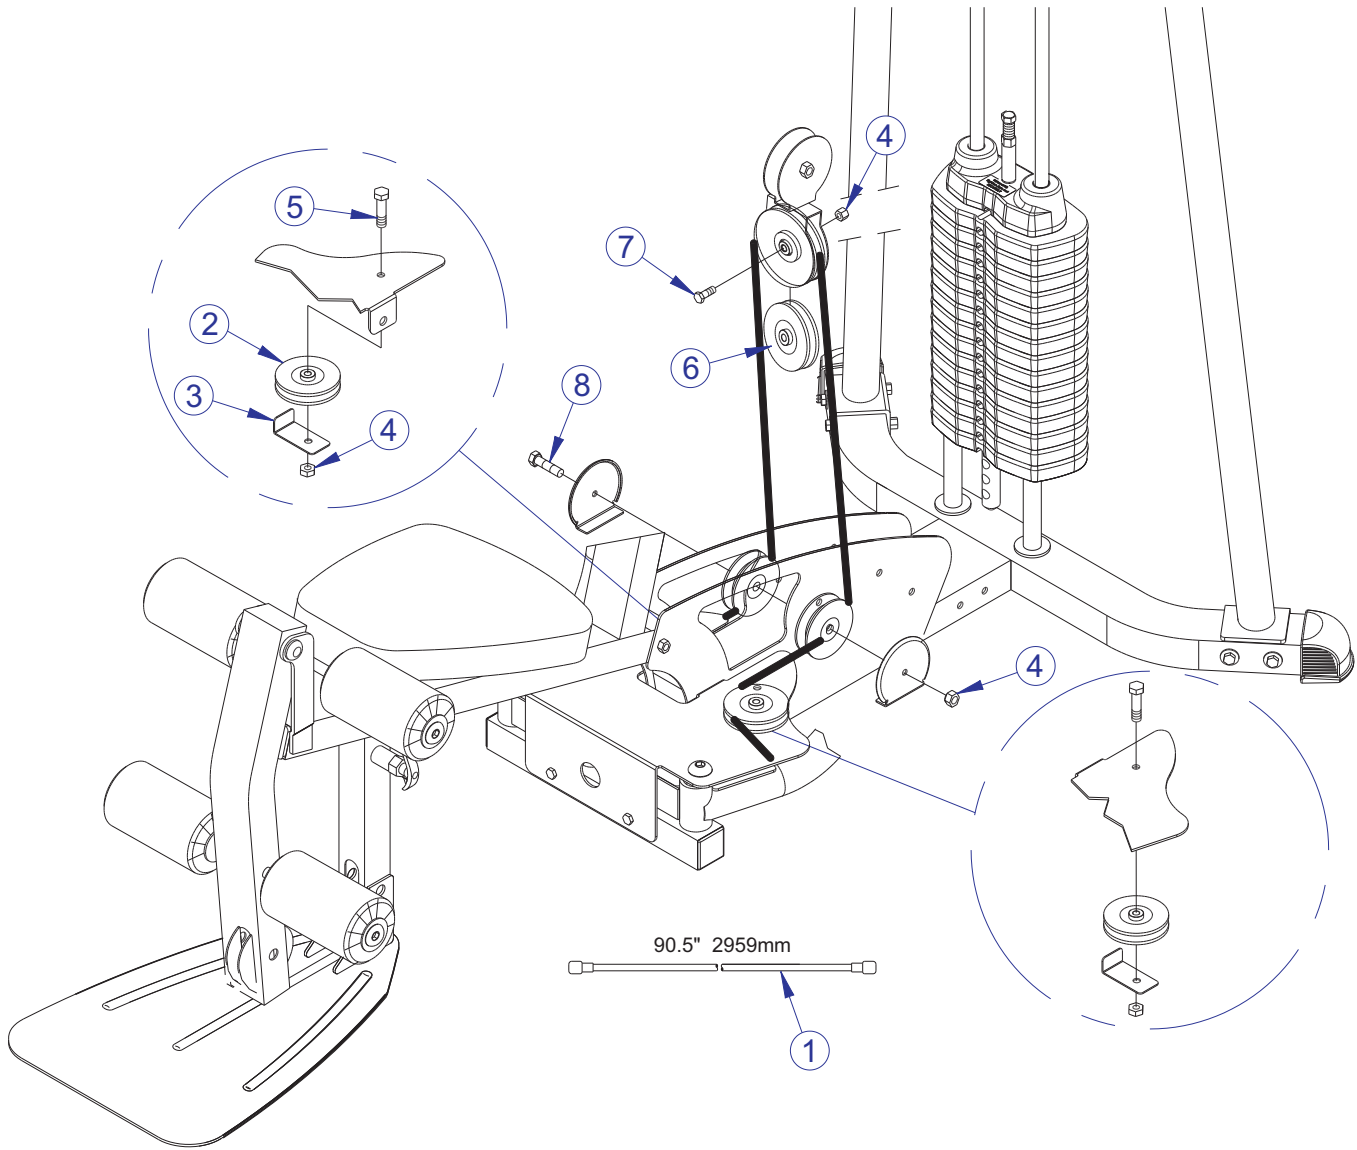

# G4-001 G4 HOME GYM COMPONENT ASSEMBLY V LEGEND

---

ITEM NO.	QTY.	PART NO.	DESCRIPTION
1	1	3102970	.50- 13 X 5.75 HEX HEAD BOLT
2	2	8585001	CAP, END 1-3/4
3	1	8585401	CAP, END 2 SQ
4	2	6480302	SPACER, FLNG 3/8 ID X 5/8 OD X 1.062
5	1	8582201	CAP, END 75 X 50
6	2	3102904	3/8-16X3 UNS HEX FHB G2 ZN
7	2	3102514	WASHER, FLAT 3/8 IN SAE ST ZN
8	1	3102917	1/2-13X4 UNS HEX FHB G2 ZN
9	2	3102901	3/8-16X1-1/4 UNS HEX FHB G2 ZN
10	2	8593801	BEARING, FLANGE RIBBED
11	2	3102804	NUT, NYLOCK 1/2-13 LOW HT
12	2	8596001	CAP, RH
13	2	8604601	WASHER, SHIM
14	1	8599001	T-HANDLE SPRING PIN
15	2	3235210	3/8-16 X 2.50 UNS HEX FHB G2 BZ
16	2	3114702	NUT, NYLOCK 3/8-16 BZ
17	8	3202401	3/8-16 X 1 HXS BUT CS G8 BO
18	8	3228501	WASHER, FLAT 3/8 ID SAE BZ
19	2	8604201	MAGNET, CARD HOLDER
20	1	8604301	G4, EXERCISE CARDS

# G4-001 G4 HOME GYM PEC FLY CABLE

ITEM NO.	QTY.	PART NO.	DESCRIPTION
1	1	8604001	PEC FLY CABLE - 90.5L
2	5	3116201	PULLEY, 3-1/2 OD X 3/8 ID X 1
3	2	8603501	L CABLE RETAINER
4	4	3102807	NUT, NYLOCK 3/8-16 LOW HT
5	2	3102915	3/8-16X3-1/4 UNS HEX FHB G2 ZN
6	1	3116101	PULLEY, 4-1/2 OD X 3/8 ID X 1
7	1	3102924	3/8-16X1-3/4 UNS HEX FHB G2 ZN
8	1	3102966	3/8-16 X 5-3/4 UNS HEX FHB G2 ZN